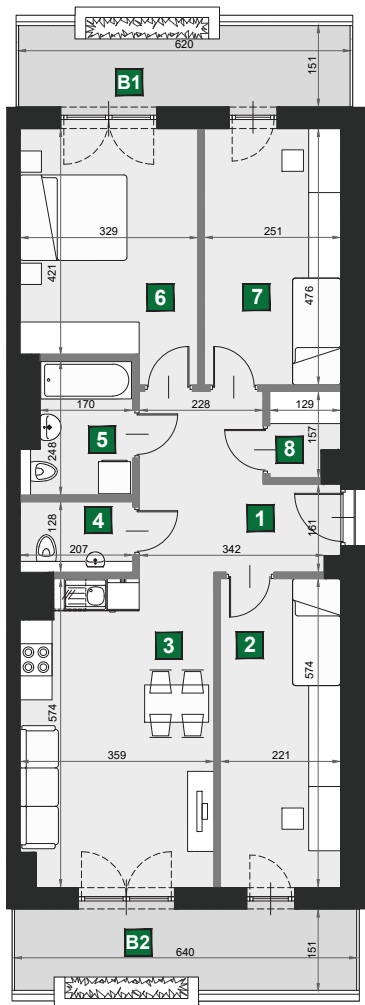

WIŚLANETARASY 2.0

C 179

budynek	A
piętro	4
mieszkanie	C179
liczba pokoi	4

B1 balkon	9,50 m ²
B2 balkon	9,79 m ²
1 przedpokój	9,85 m ²
2 sypialnia	12,69 m ²
3 pokój dzienny z aneksem kuch.	20,13 m ²
4 wc	2,65 m ²
5 łazienka	4,52 m ²
6 sypialnia	14,37 m ²
7 sypialnia	11,95 m ²
8 garderoba	1,83 m ²

powierzchnia	77,99 m ²
cena brutto	670 714 zł